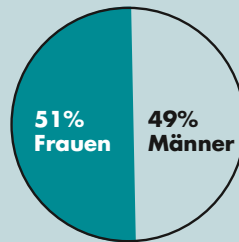

Leser **177.000**

DURCHSCHNITTLICHE LESEDAUER*

Minuten **16**

LESER NACH GESCHLECHT*

SÜDTIROLS BEVÖLKERUNG NACH GESCHLECHT

LESER NACH ALTER*

SÜDTIROLS BEVÖLKERUNG NACH ALTER

ANZEIGEN

i ANZEIGENANNAHMESCHLUSS

Am **Donnerstag** der **Erscheinungswoche** bis **17 Uhr**.

T 0471 92 53 74 | **F** 0471 92 53 78

anzeigen.zeitschriften@athesia.it

Formatbeispiele

FORMATANZEIGEN		Modulgröße	4c
Titelseite	Mod. 102	44,5 x 45 mm	295,00 €
Rückseite	Mod. 412	191,5 x 285 mm	3.890,00 €
Wetterseite	Mod. 412	191,5 x 285 mm	3.350,00 €
Balken Wetterseite	Mod. 404	191,5 x 93 mm	1.340,00 €
Ganze Seite	Mod. 412	191,5 x 285 mm	3.090,00 €
Halbe Seite quer	Mod. 406	191,5 x 141 mm	1.890,00 €
Halbe Seite hoch	Mod. 212	93,5 x 285 mm	
Drittel Seite	Mod. 208	93,5 x 189 mm	1.260,00 €
Drittel Seite quer	Mod. 404	191,5 x 93 mm	
Viertel Seite quer	Mod. 403	191,5 x 69 mm	970,00 €
Viertel Seite hoch	Mod. 112	44,5 x 285 mm	
Viertel Seite klassisch	Mod. 206	93,5 x 141 mm	
Sechstel Seite	Mod. 204	93,5 x 93 mm	664,00 €
Achtel Seite	Mod. 203	93,5 x 69 mm	498,00 €