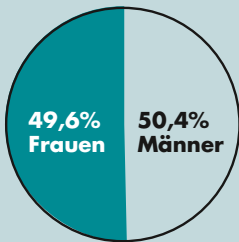

*** Die durchschnittliche Druckauflage bezieht sich auf den Zeitraum vom 01.09.2017 bis zum 31.08.2018 und inkl. verbreiteter Auflage digital.

DURCHSCHNITTLICHE AUFLAGE***

Exemplare **36.985**

WEITESTER LESERKREIS*

Leser **177.000**

DURCHSCHNITTLICHE LESEDAUER*

Minuten **16**

LESER NACH GESCHLECHT*

SÜDTIROLS BEVÖLKERUNG NACH GESCHLECHT

LESER NACH ALTER*

SÜDTIROLS BEVÖLKERUNG NACH ALTER

ANZEIGEN